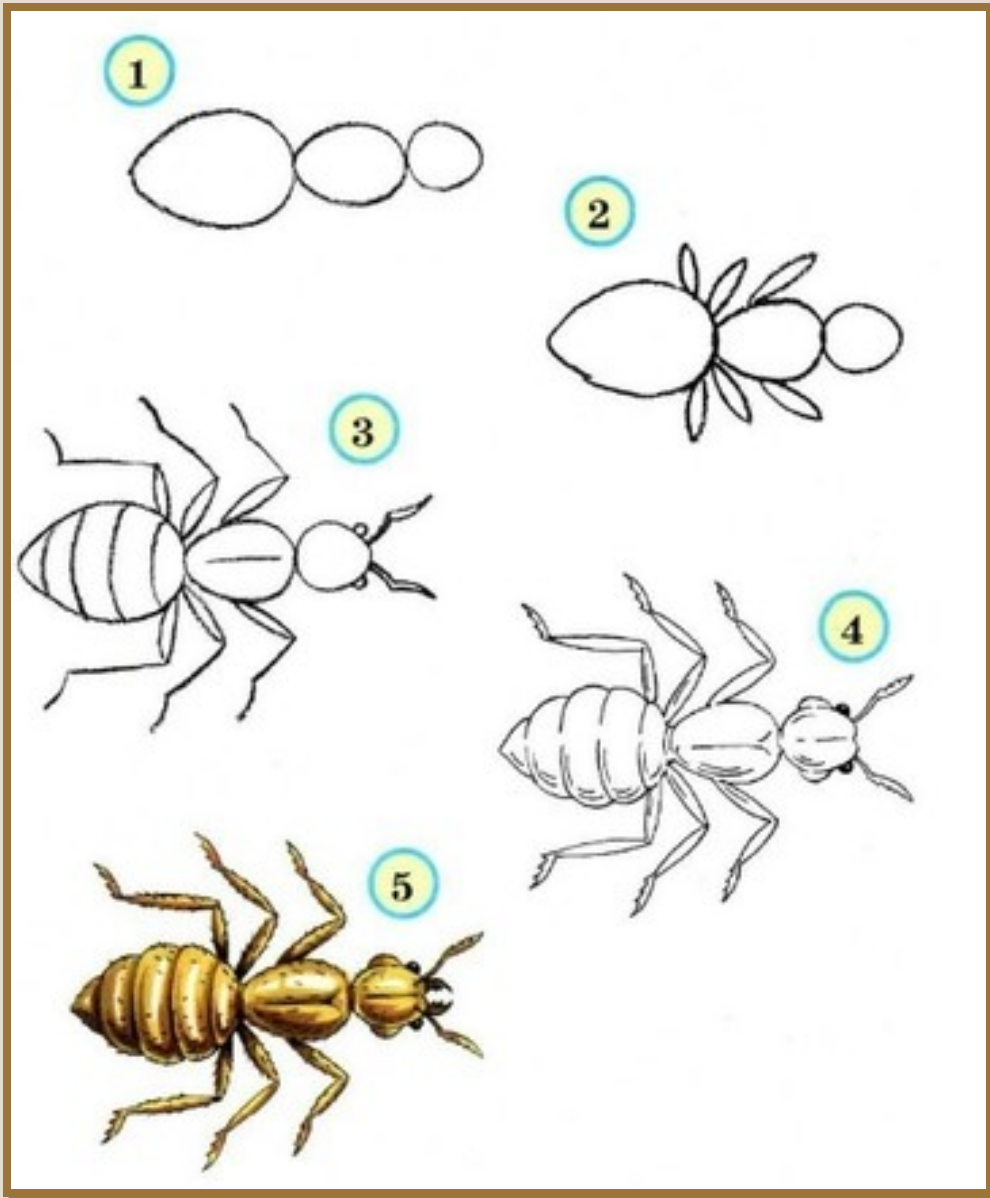

# Рисуем насекомых поэтапно

1

2

3

4

1

2

3

4

Пчела - очень полезное, трудолюбивое насекомое. Она опыляет цветы, производит очень ценные продукты - мёд, прополис, маточное молочко. Люди лечатся ими от разных хворей.

Пчелу можно нарисовать на основе круга и овала. Её крылышки напоминают вытянутые треугольники.

Обитают стрекозы возле водоёмов: болот, озёр, рек. У этого насекомого длинное тело, большая голова с огромными глазами и две пары длинных прозрачных крыльев.

1

2

3

4

1

2

3